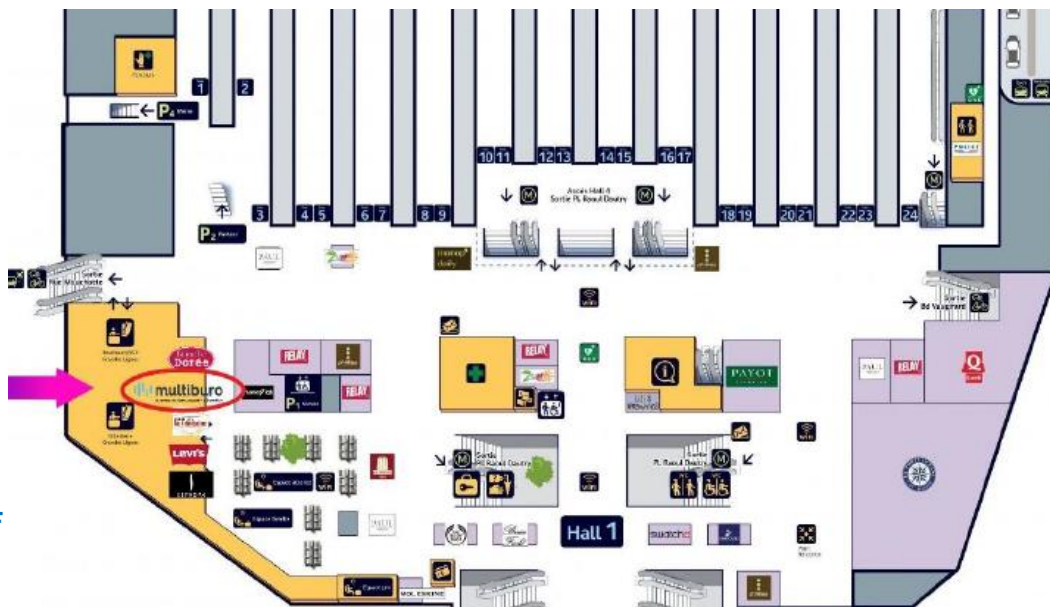

REJOINDRE VOTRE FORMATION AU CENTRE DES AFFAIRES MULTIBURO GARE MONTPARNASSE

Le Centre d'affaires est situé dans le bâtiment de la prestigieuse Gare Montparnasse

46 bis Avenue du Maine
75015 Paris

CONTACT 01 30 85 24 90

Gare SNCF
Niveau 2

Pour votre confort

INTERNET
Haut débit et Wifi
(Demander les codes à l'accueil)

ESPACE DETENTE

BAGAGERIE
Confiée à la réception

**ACCESSIBILITE DES PERSONNES
A MOBILITE REDUITE**

PARKING
A proximité (voir liste)

RESTAURATION
Sur place (organisée par Ginger
Formation) ou à proximité

HOTELLERIE
A proximité

Pour vous y rendre

TRANSPORT EN COMMUN

SNCF Gare Montparnasse
• TGV – TER – Transilien Ligne N

METRO
• Montparnasse Bienvenue
• Lignes 4, 6, 12, 13

BUS
• Ligne 20 28, 58, 88, 91, 92, 94, 95, 96

AEROPORT

• Aéroport d'Orly à 45 minutes
• Aéroport de Paris Roissy Charles de Gaulle
à 45 minutes

TAXI

• Sur le parvis de la Gare Montparnasse

PARKING

• Montparnasse Océane
30 avenue du Maine
• Gare Montparnasse
50 Avenue du Maine