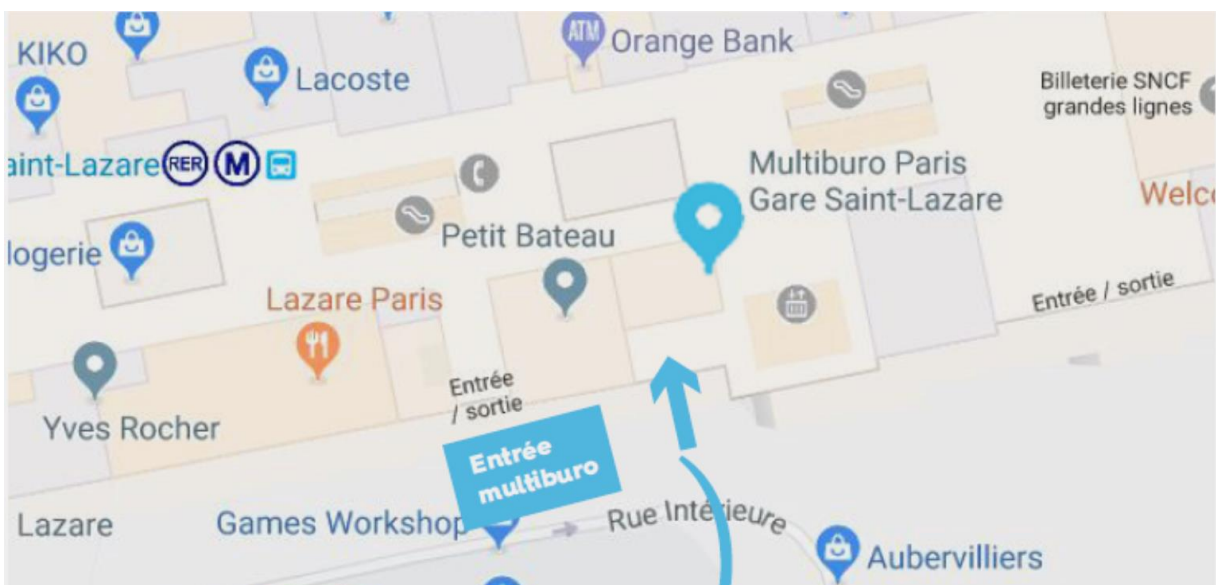

## REJOINDRE VOTRE FORMATION AU CENTRE DES AFFAIRES MULTIBURO GARE SAINT LAZARE

Le Centre d'affaires est situé au pied de la gare Saint Lazare

Parvis de la Gare  
1 cour du Havre  
75008 Paris

CONTACT 01 30 85 24 90