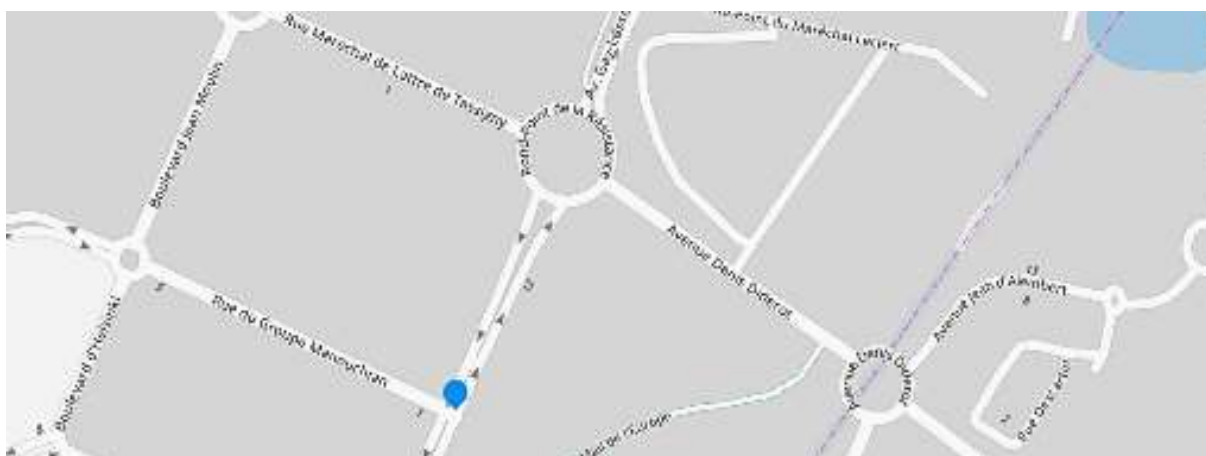

REJOINDRE VOTRE FORMATION AU CENTRE DE GINGER FORMATION

Le Centre de Ginger Formation est au sein du Groupe Ginger situé au cœur de l'agglomération de Saint Quentin en Yvelines.

ZAC de la Clef Saint Pierre
12 avenue Gay Lussac
78990 ELANCOURT

CONTACT 01 30 85 24 90